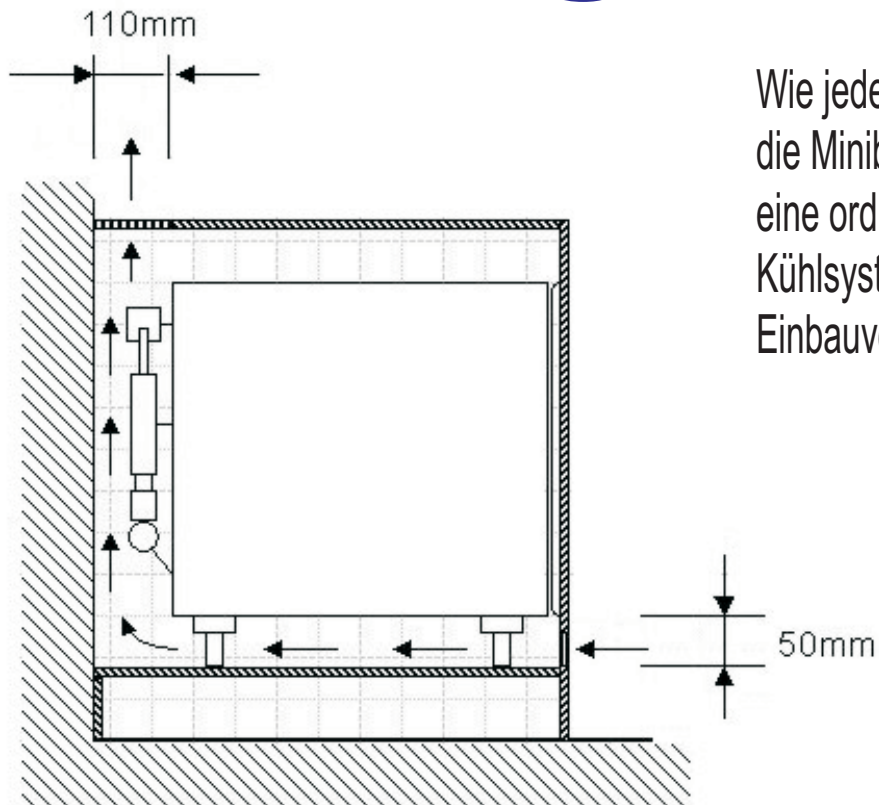

Montagehinweise

Wie jeder "normale" Kühlschrank braucht auch die Minibar eine rundum Luftzirkulation, um eine ordnungsgemäße Funktion des Kühlsystems zu gewährleisten. Dazu zwei Einbauvorschläge.